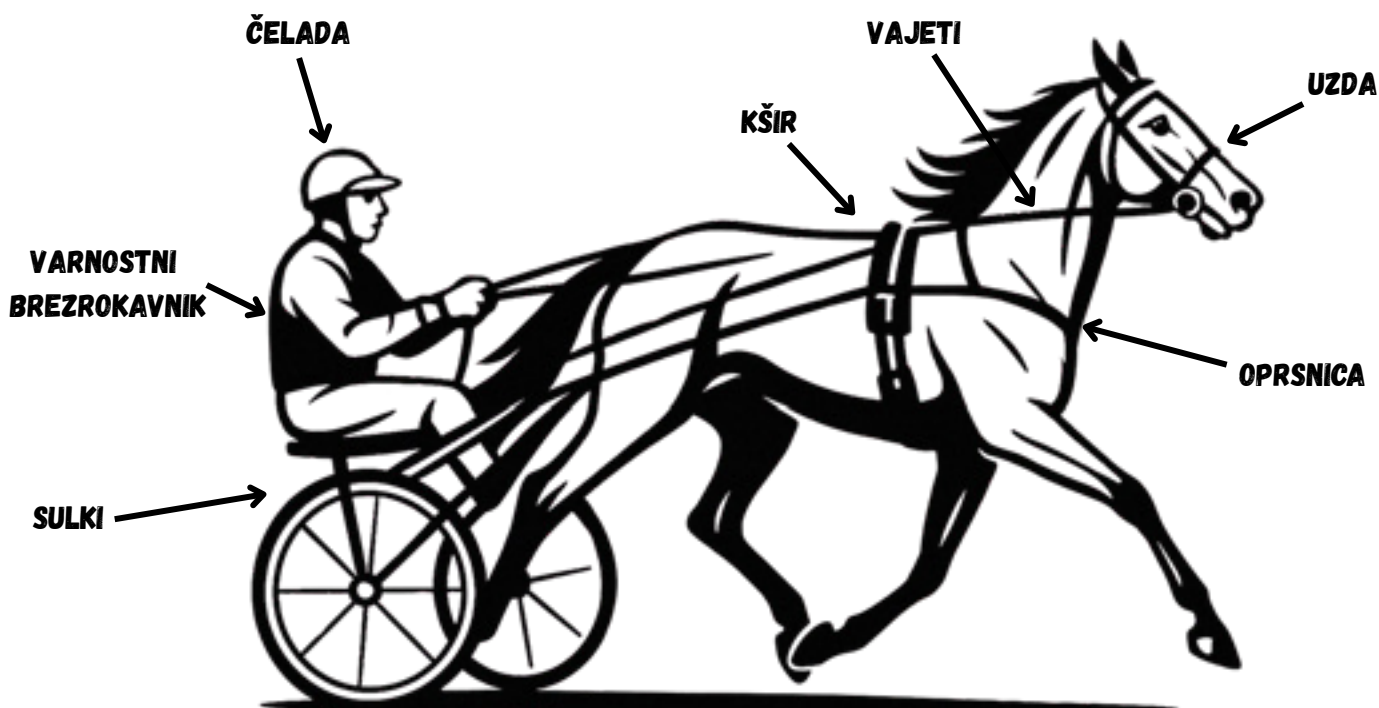

TEKMOVALNA OPREMA KONJA KASAČA IN NJEGOVEGA VOZNIKA