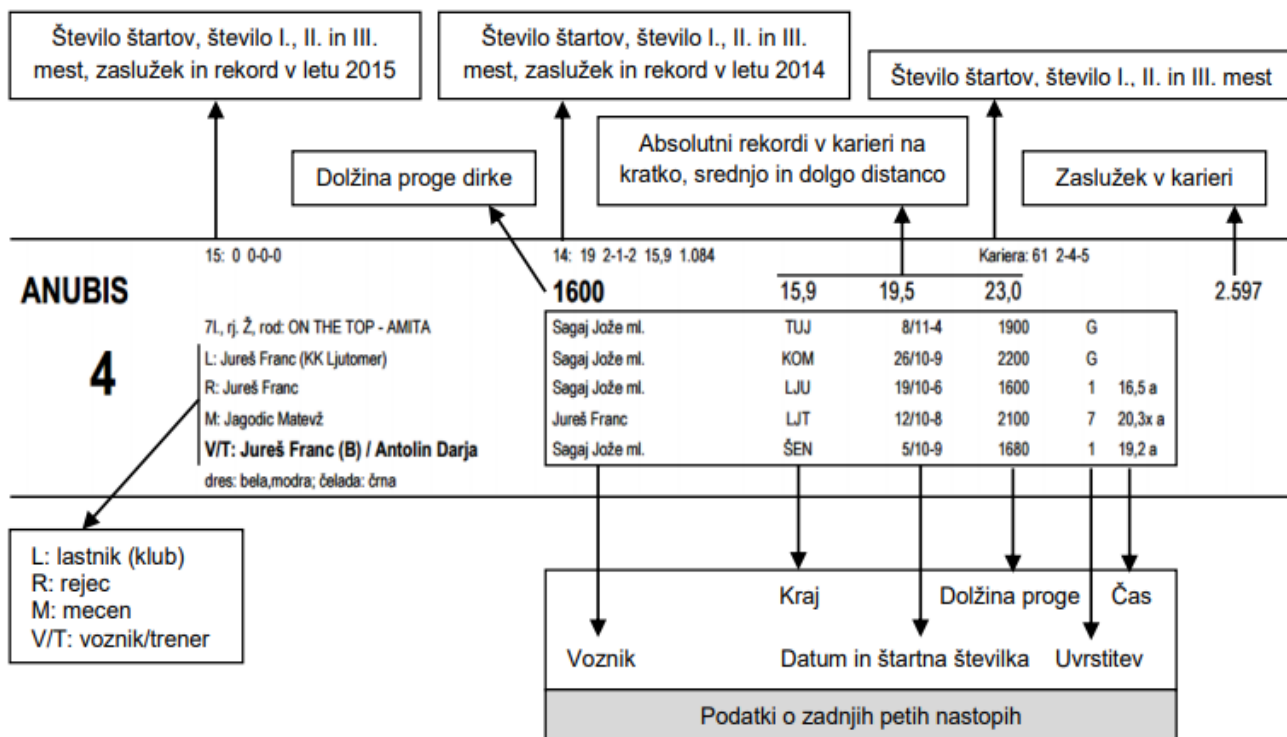

24: 1 1-0-0 18,2 405

23: 0 0-0-0

Kariera: 1 1-0-0

EXTRA GEORGE (IT)

9

4l, rj, ž, rod: FATHER PATRICK - EL CATWALK
L: Kobilarna OZT (KD Sl. Gorice Lenart)
R: Italija
M:
V/T: Sagaj Jože ml. (T) / Osterc Zvonko
dres: zelena, črna, siva; čelada: zelena

2100

Sagaj Jože ml.
Sagaj Jože ml.
*

18,2

KRŠ
LJT
TUJ

0,0

9/6-1
1/6-1
13/7-1

0,0

1600
1600
2000

1
Q
Q

405

18,2 a
19,5 a
18,0

24: 5 0-2-1 19,0 866

23: 1 0-0-0 24,9 108

Kariera: 6 0-2-1

FUSION QUEEN (AT)

10

5l, rj, K, rod: NORTHERN ENSIGN - CORRER BY PASS
L: (KK Stožice Ljubljana)
R: Avstrija
M:
V/T: Oražem Damjan (T) / Oražem Damjan
dres: bela, črna, rdeča; čelada: črna, rumena

2100

Oražem Damjan
Oražem Damjan
Oražem Damjan
Oražem Damjan
Oražem Damjan

19,0

KRŠ
KOM
LJU
ŠEN
LJT

20,3

9/6-5
26/5-2
12/5-1
21/4-1
1/4-6

0,0

1600
1840
2100
1680
2100

3
2
5
2
7

974

19,0 a
20,4 a
20,3 a
21,1 a
23,6 a

Napoved: 9 EXTRA GEORGE (IT) - 8 PAULINA M - 2 FIFTH DIMENSION
Možno presenečenje: 10 FUSION QUEEN

Vita · Spindler

L I V E S T O C K I M P O R T · E X P O R T

www.spindler.si